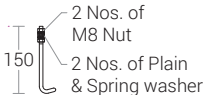

# K-LITE

M29