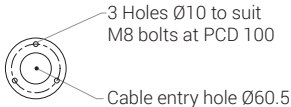

# K-LITE

M29