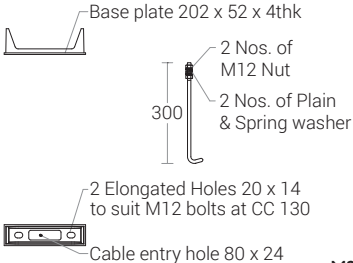

# K-LITE

M24