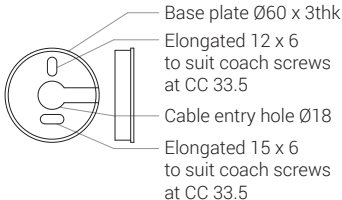

# K-LITE

M59