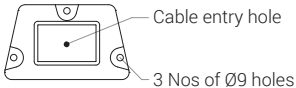

K-LITE

M55