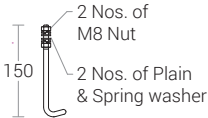

K-LITE

M55