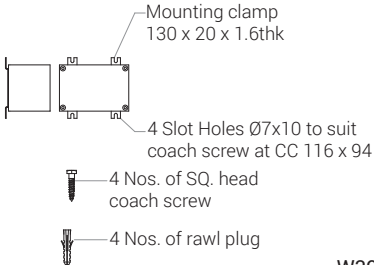

K-LITE

W39