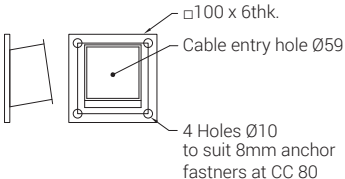

K-LITE

W36