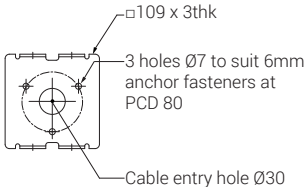

# K-LITE

KP-W11