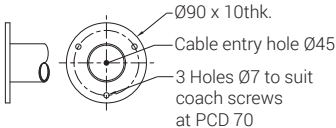

K-LITE

W23